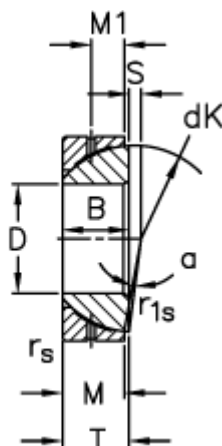

Varenummer: 03509095
Beskrivelse: Fluro Ledleje GE 95SX

Mål

A	= 145 0 -0,020	rs, r1s min	= 1.5
B	= 32	S	= 10.8
D	= 95 0 -0,020	Statisk belastning C0 (kN)	= 1750
dK	= 135	T	= 32 +0,25 -0,60
Dynamisk belastning C (kN)	= 345	Vægt	= 2220
Kipvinkel	= 2		
M	= 29.5		
M1	= 16		